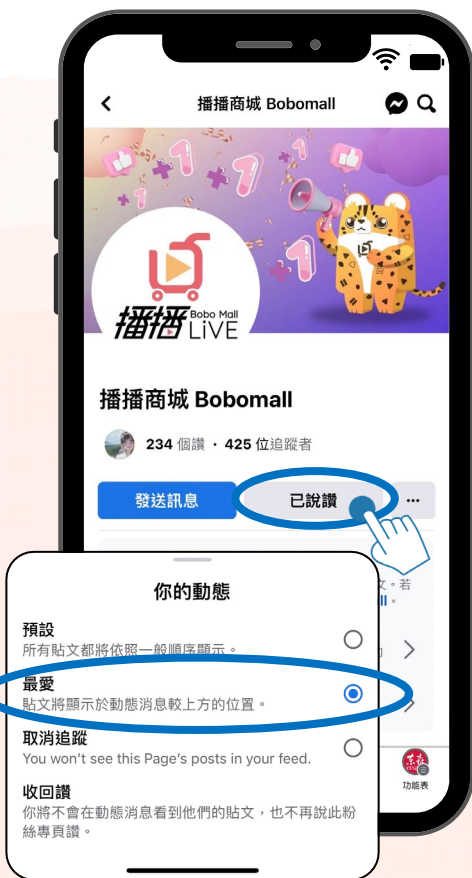

基本資料與訂單查詢

FB粉專&直播追蹤步驟

官方FB粉專

開啟Facebook
 🔍 搜尋
 ” 播播商城 bobomall ”

按讚追蹤

先幫粉專按個”讚”

設定最愛

畫面顯示”已說讚”
 再次點選設定為”最愛”

選擇影片

下滑選擇任一”直播影片”
 點選右上方”...”

開啟通知

點選”開啟直播通知”
 就能在FB動態看到直播
 或收到直播通知囉!

*請加入**官方帳號**
 注意不要加到假帳號

*應是”**開啟**”狀態
 不是”**關閉**”狀態喲!

Thank You